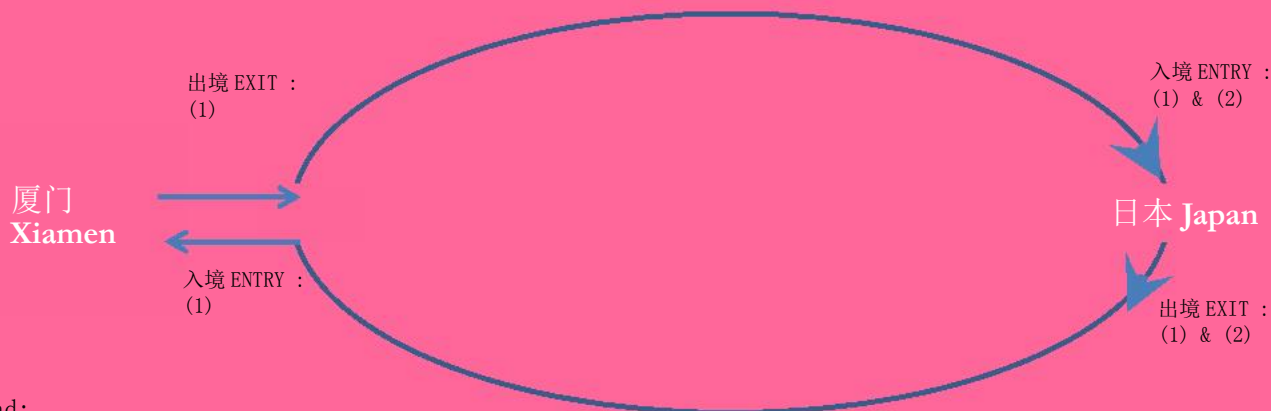

旅游证件要求 TRAVEL DOCUMENT REQUIREMENT
 行程 Routing: 厦门 Xiamen > 日本 Japan > 厦门 Xiamen

中国居民 PRC Residents

说明 Legend:

- (1) 有效中国护照 Valid PRC Passport
- (2) 船舶观光上陆许可(只限过境) Provisional Landing Permit (applicable for Transit only)

香港居民 Hong Kong Residents

說明 Legend:

- 1) 有效护照 (英国国民(海外)护照/ 香港特区护照) Valid Passport (BNO or HKSAR) 或OR 有效香港特别行政区签证身份书 Valid HKSAR Document of Identity
- 2) 有效港澳居民来往内地通行证<<回乡证>> Valid China Entry Permit
- 3) 船舶观光上陆许可(只限过境) Provisional Landing Permit (applicable for Transit only)

澳门居民 Macau Residents

說明 Legend:

- 1) 有效澳门特区护照 Valid Macau SAR Passport 或OR 有效澳门特区旅行证 Valid Macau SAR Travel Permit
- 2) 有效港澳居民来往内地通行证<<回乡证>> Valid China Entry Permit
- 3) 船舶观光上陆许可(只限过境) Provisional Landing Permit (applicable for Transit only)