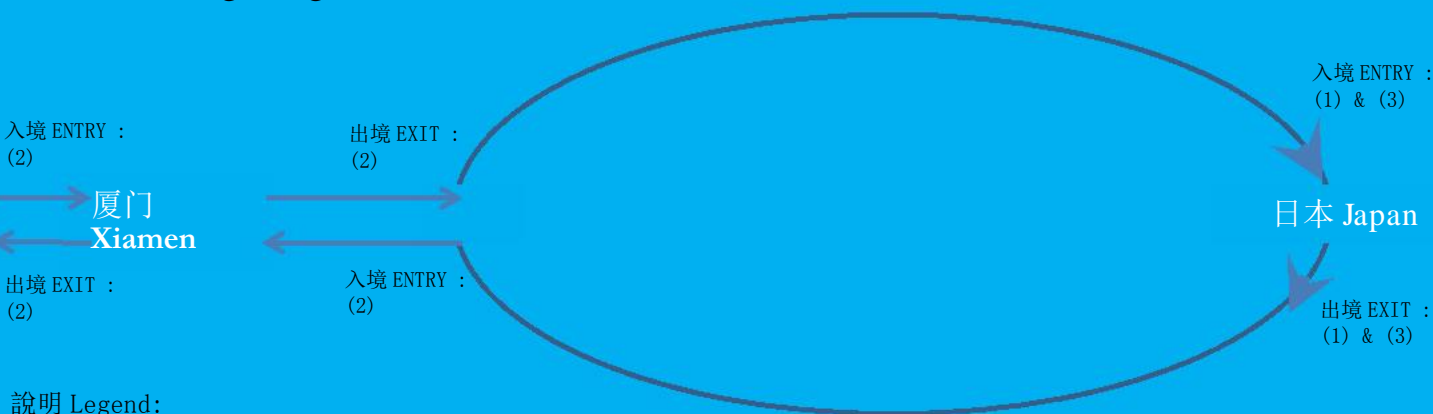

香港居民 Hong Kong Residents

說明 Legend:

1) 有效护照 (英国国民(海外)护照/ 香港特区护照) Valid Passport (BNO or HKSAR) 或OR 有效香港特别行政区签证身份书 Valid HKSAR Document of Identity
2) 有效港澳居民来往内地通行证<<回乡证>> Valid China Entry Permit
3) 船舶观光上陆许可(只限过境) Provisional Landing Permit (applicable for Transit only)