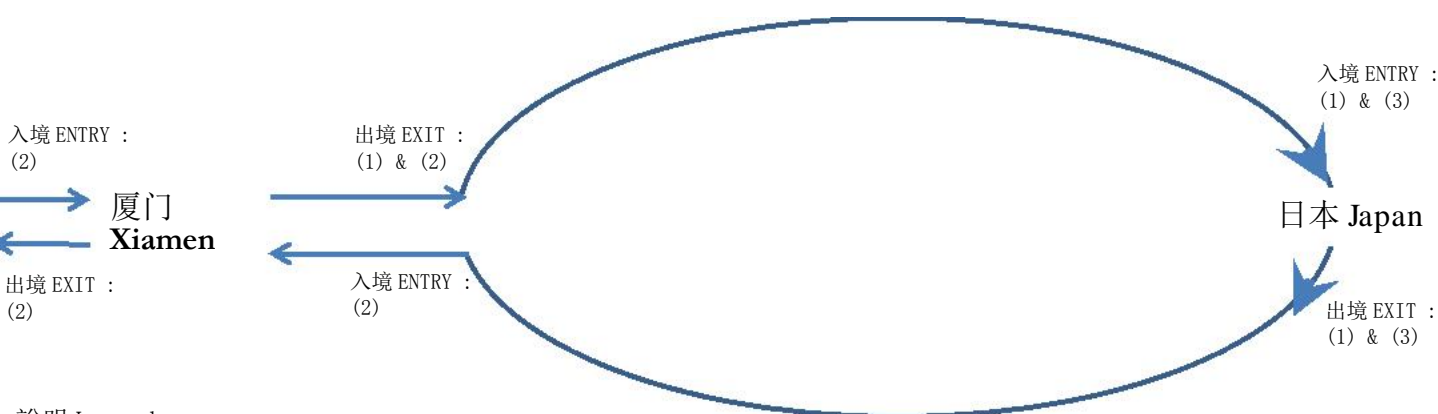

澳门居民 Macau Residents

說明 Legend:

1) 有效澳门特区护照 Valid Macau SAR Passport 或OR 有效澳门特区旅行证 Valid Macau SAR Travel Permit
2) 有效港澳居民来往内地通行证<<回乡证>> Valid China Entry Permit
3) 船舶观光上陆许可(只限过境) Provisional Landing Permit (applicable for Transit only)