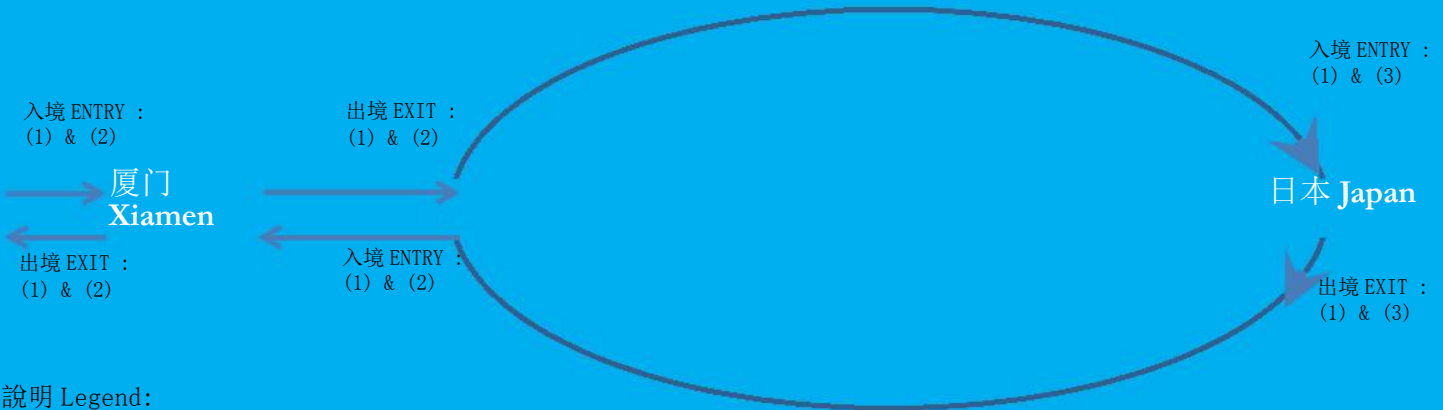

旅游证件要求 TRAVEL DOCUMENT REQUIREMENT

行程 Routing: 厦门 Xiamen > 日本 Japan > 厦门 Xiamen

台湾居民 Taiwan Residents

说明 Legend:

- (1) 有效台湾护照 Valid Taiwan Passport
(有效台湾居民来往大陆通行证(台胞证)
Valid Mainland Travel Permit for Taiwan resident ("Tai Bao Zheng")
- (3) 船舶观光上陆许可(只限过境) Provisional Landing Permit (applicable for Transit only)

外国人 Foreigners

说明 Legend:

- (1) 有效国际护照 Valid International Passport
- (2) 2次性有效中国签证(如适用) (1次备作回程入境厦门之用)
Valid Double Entry China Visa (if applicable) (Single visa for re-entry Xiamen use)
- (3) 船舶观光上陆许可(只限过境) Provisional Landing Permit (applicable for Transit only)