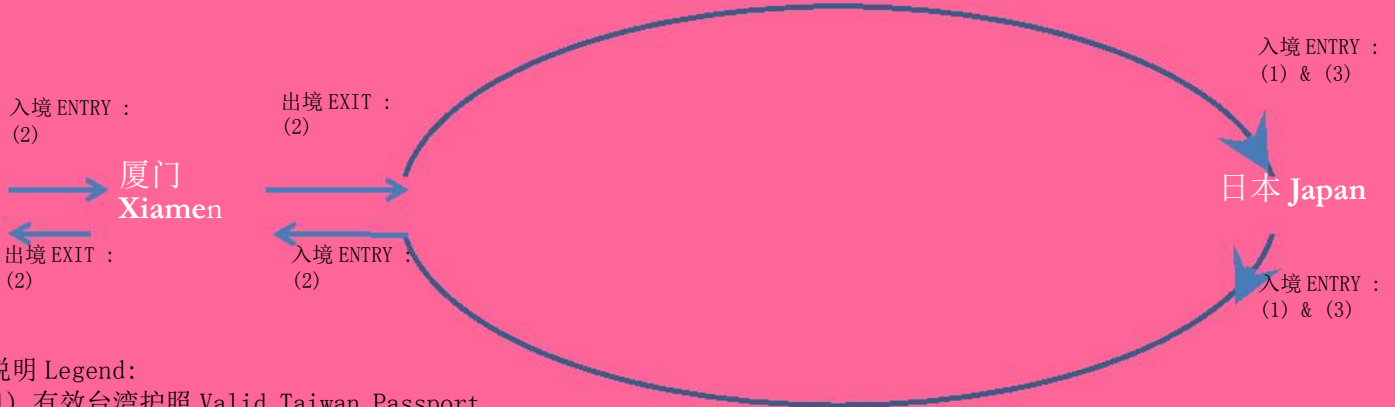

澳门居民 Macau Residents

說明 Legend:

- 1) 有效澳门特区护照 Valid Macau SAR Passport 或OR 有效澳门特区旅行证 Valid Macau SAR Travel Permit
- 2) 有效港澳居民来往内地通行证<<回乡证>> Valid China Entry Permit
- 3) 船舶观光上陆许可(只限过境) Provisional Landing Permit (applicable for Transit only)

旅游证件要求 TRAVEL DOCUMENT REQUIREMENT

行程 Routing: 厦门 Xiamen > 日本 Japan > 厦门 Xiamen

台湾居民 Taiwan Residents

说明 Legend:

- (1) 有效台湾护照 Valid Taiwan Passport
(有效台湾居民来往大陆通行证(台胞证)
Valid Mainland Travel Permit for Taiwan resident ("Tai Bao Zheng")
- (3) 船舶观光上陆许可(只限过境) Provisional Landing Permit (applicable for Transit only)