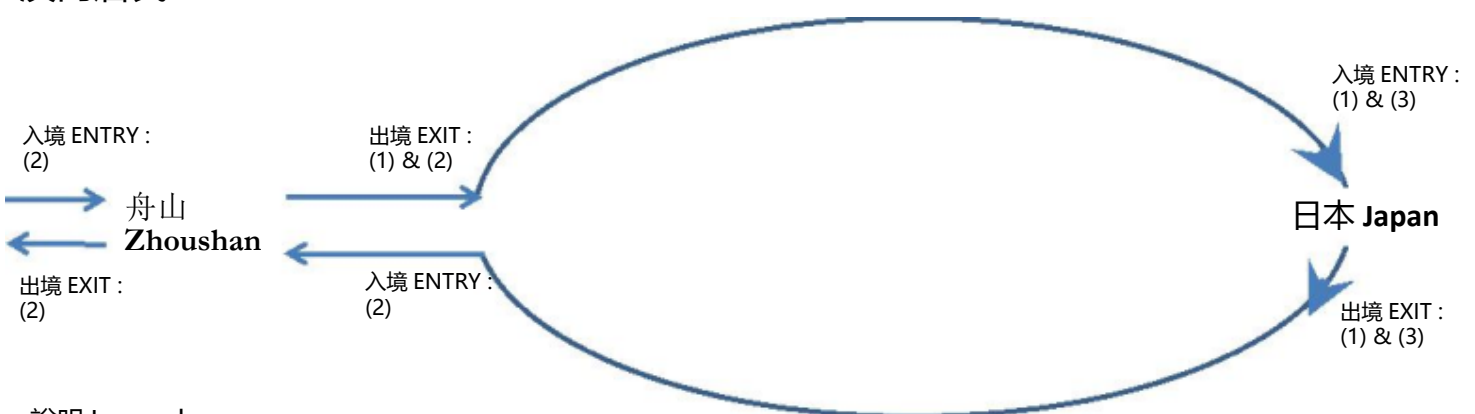

## 中国居民 PRC Residents

说明 Legend:

(1) 有效中国护照 Valid PRC Passport

(2) 船舶观光上陆许可(只限过境) Provisional Landing Permit (applicable for Transit only)

## 香港居民 Hong Kong Residents

說明 Legend:

(1) 有效护照 (英国国民(海外)护照/ 香港特区护照) Valid Passport (BNO or HKSAR)

或OR 有效香港特别行政区签证身份书 Valid HKSAR Document of Identity

(2) 有效港澳居民来往内地通行证 <<回乡证>> Valid China Entry Permit

(3) 船舶观光上陆许可(只限过境) Provisional Landing Permit (applicable for Transit only)

## 澳门居民 Macau Residents

說明 Legend:

(1) 有效澳门特区护照 Valid Macau SAR Passport

或OR 有效澳门特区旅行证 Valid Macau SAR Travel Permit

(2) 有效港澳居民来往内地通行证 <<回乡证>> Valid China Entry Permit

(3) 船舶观光上陆许可(只限过境) Provisional Landing Permit (applicable for Transit only)