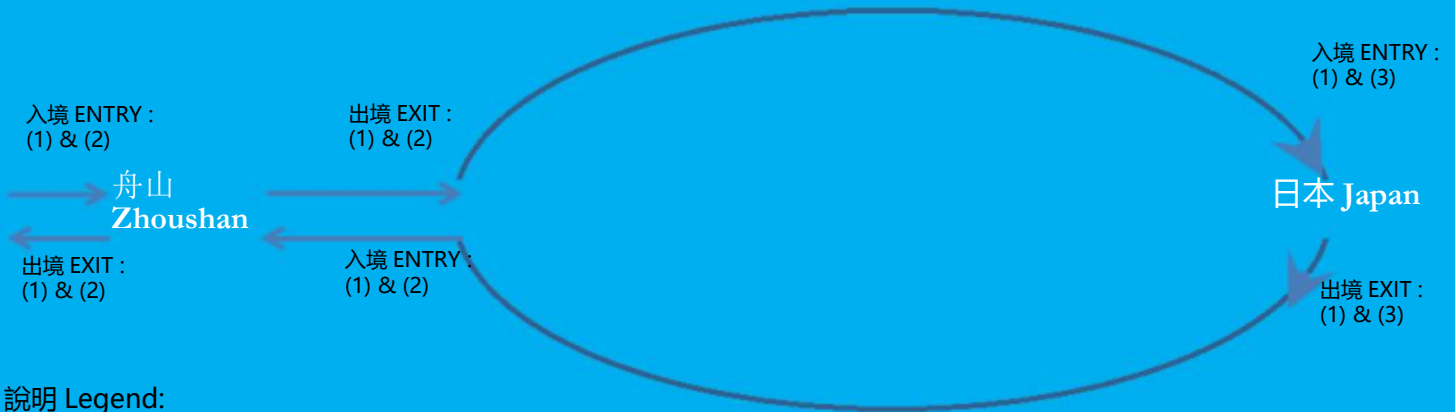

### 说明 Legend:

(1) 有效台湾护照 Valid Taiwan Passport

(有效台灣居民來往大陸通行證(台胞證)

Valid Mainland Travel Permit for Taiwan resident ("Tai Bao Zheng")

(3) 船舶观光上陆许可(只限过境) Provisional Landing Permit (applicable for Transit only)

## 外国人 Foreigners