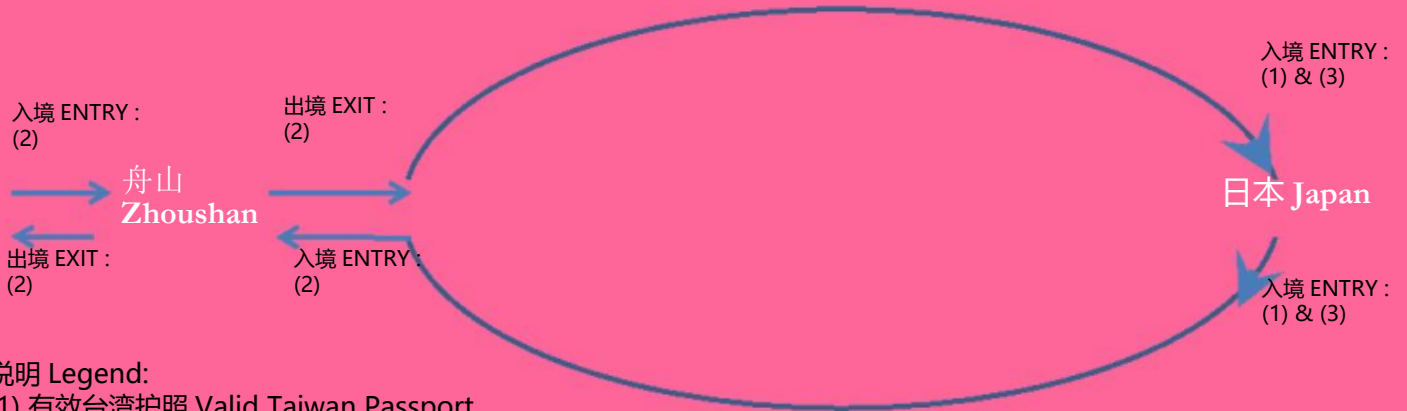

旅游证件要求 TRAVEL DOCUMENT REQUIREMENT

行程 Routing: 舟山 Zhoushan > 日本 Japan > 舟山 Zhoushan

台湾居民 Taiwan Residents

说明 Legend:

(1) 有效台湾护照 Valid Taiwan Passport

(有效台灣居民來往大陸通行證(台胞證)

Valid Mainland Travel Permit for Taiwan resident ("Tai Bao Zheng")

(3) 船舶观光上陆许可(只限过境) Provisional Landing Permit (applicable for Transit only)