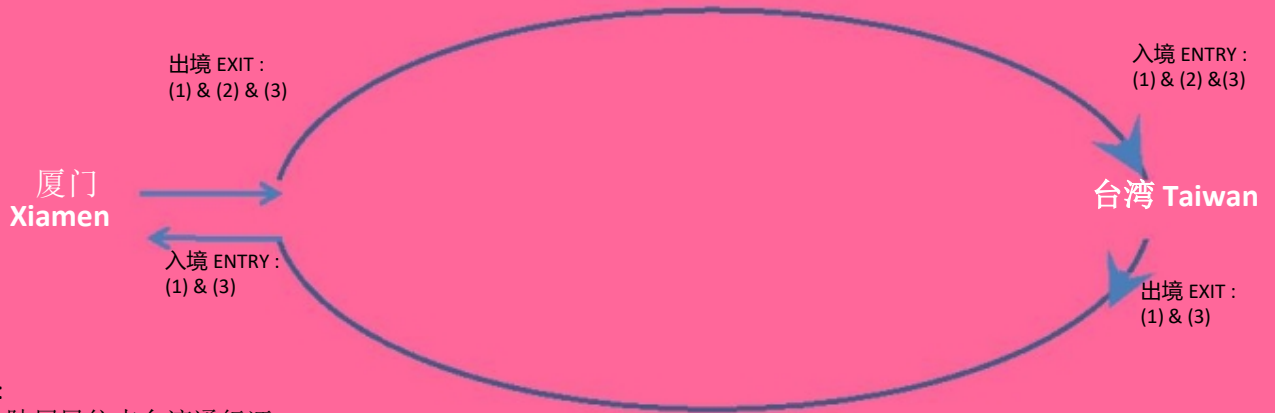

旅游证件要求 TRAVEL DOCUMENT REQUIREMENT  
 行程 Routing: 厦门 Xiamen > 台湾 Taiwan > 厦门 Xiamen

**中国居民 PRC Residents**

说明 Legend:

- (1) 有效大陆居民往来台湾通行证 Valid Entry Permit to Taiwan
- (2) 有效大陆居民前往台湾签注 Valid Endorsement to Taiwan
- (3) 有效台湾地区出入境许可证 Valid Exit & Entry Permit (Taiwan)

**香港居民 Hong Kong Residents**

說明 Legend:

- (1) 香港永久性居民 (十一歲或以上) H.K. Permanent Resident with age 11 & above ~ 香港永久性居民身份證 (\*\*\*) 或 (\*) HK Permanent Identity Card (\*\*\*) or (\*)
- (2) 香港居民 (非永久性) H.K. Resident (Non-Permanent) ~ 香港身份證 HK Identity Card ('C' or 'U' Symbol) 及 *and* 有效香港特別行政區簽證身份書 Valid HKSAR Document of Identity
- (3) 香港永久性居民 (十一歲以下) H.K. Permanent Resident with age below 11 ~ 香港特別行政區回港證 HKSAR Re-entry Permit 或 OR 護照 Passport (
- (4) 港澳居民往來內地通行證 << 回鄉咭 >> China Entry Permit
- (5) 有效台湾入境證 Valid Taiwan Entry Permit (非香港永久性居民需持有台湾签证 Taiwan Visa is needed for Non-permanent HK Resident)

旅游证件要求 TRAVEL DOCUMENT REQUIREMENT  
行程 Routing: 厦门 Xiamen > 台湾 Taiwan > 厦门 Xiamen

**台湾居民 Taiwan Residents**

说明 Legend:

- (1) 有效台湾居民来往大陆通行证(台胞证)  
Valid Mainland Travel Permit for Taiwan resident ("Tai Bao Zheng")