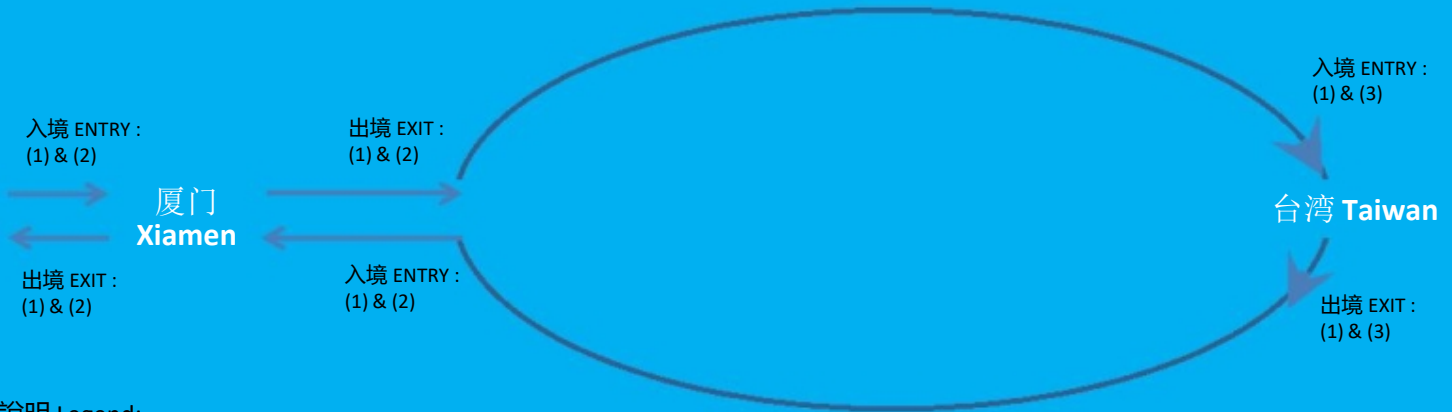

外国人 Foreigners

说明 Legend:

- (1) 有效国际护照 Valid International Passport
- (2) 2次性有效中国签证(如适用)(1次备作回程入境厦门之用)
  Valid Double Entry China Visa (if applicable) (Single visa for re-entry Xiamen use)
- (3) 有效台湾签证(如适用) Valid Taiwan Visa (if applicable)