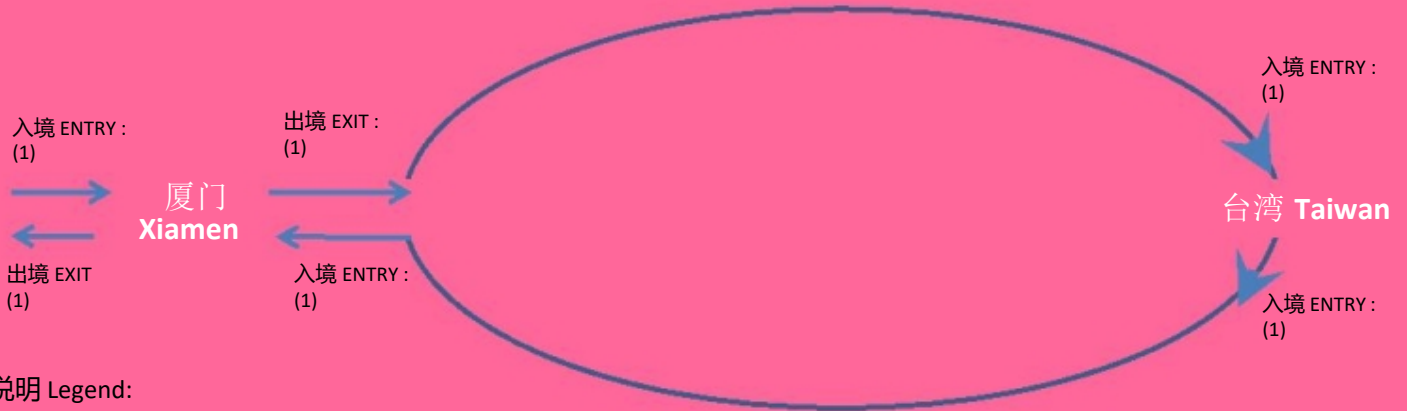

**澳门居民 Macau Residents**

說明 Legend:

- (1) 有效澳门特区护照 Valid Macau SAR Passport  
 或 OR 有效澳门特区旅行证 Valid Macau SAR Travel Permit
- (2) 有效港澳居民来往内地通行证 << 回乡咭 >> Valid China Entry Permit
- (3) 有效台湾入境证/签证 Valid Taiwan Entry Permit and Taiwan Visa

旅游证件要求 TRAVEL DOCUMENT REQUIREMENT  
行程 Routing: 厦门 Xiamen > 台湾 Taiwan > 厦门 Xiamen

**台湾居民 Taiwan Residents**

说明 Legend:

- (1) 有效台湾居民来往大陆通行证(台胞证)  
Valid Mainland Travel Permit for Taiwan resident ("Tai Bao Zheng")