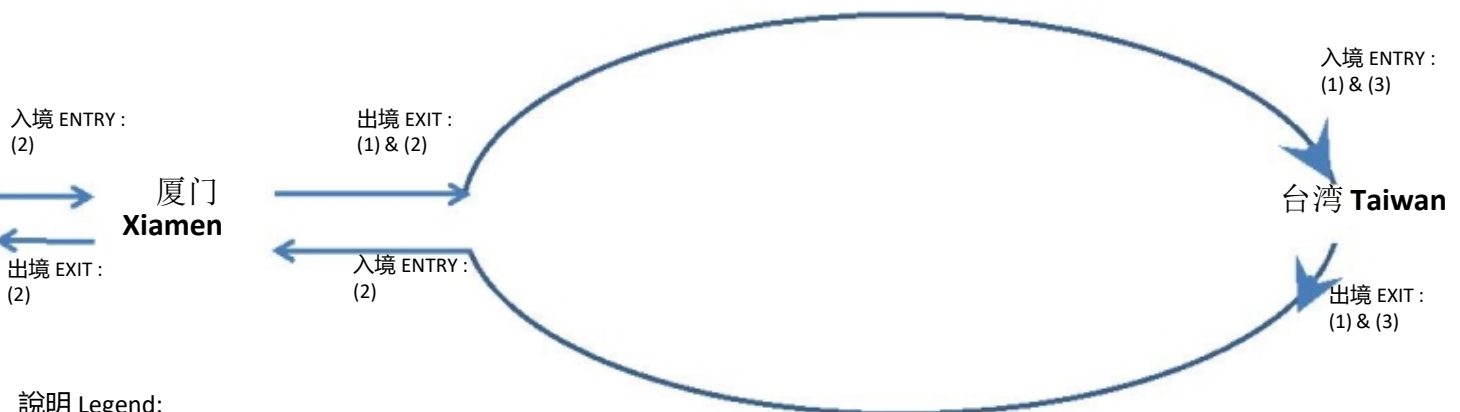

澳门居民 Macau Residents

說明 Legend:

- (1) 有效澳门特区护照 Valid Macau SAR Passport
  或 OR 有效澳门特区旅行证 Valid Macau SAR Travel Permit
- (2) 有效港澳居民来往内地通行证 << 回乡咭 >> Valid China Entry Permit
- (3) 有效台湾入境证/签证 Valid Taiwan Entry Permit and Taiwan Visa