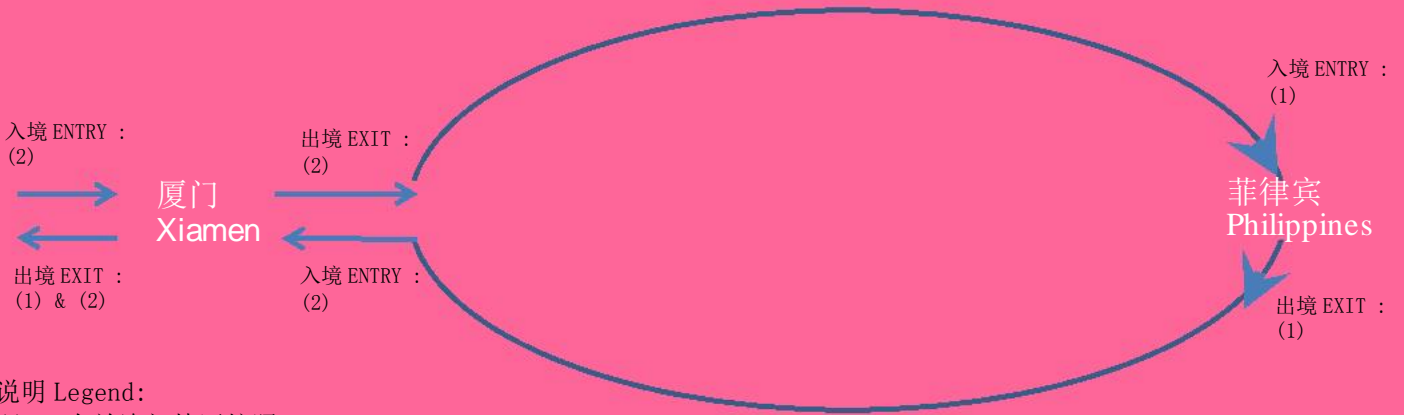

香港居民 (非永久性) H.K. Residents (Non-Permanent)

说明 Legend:

- (1) 有效香港特别行政区签证身份书 Valid HKSAR Document of Identity
- (2) 有效港澳居民来往内地通行证<<回乡证>> Valid China Entry Permit
- (3) 1次性有效菲律宾签证 Valid Single Entry Philippines Visa

旅游证件要求 TRAVEL DOCUMENT REQUIREMENT
 行程 Routing: 厦门 Xiamen > 菲律宾 Philippines > 厦门 Xiamen

澳门居民 Macau Resident

说明 Legend:

- (1) 有效澳门特区护照 Valid Macau SAR Passport
- (2) 有效港澳居民来往内地通行证 <<回乡证>> Valid China Entry Permit