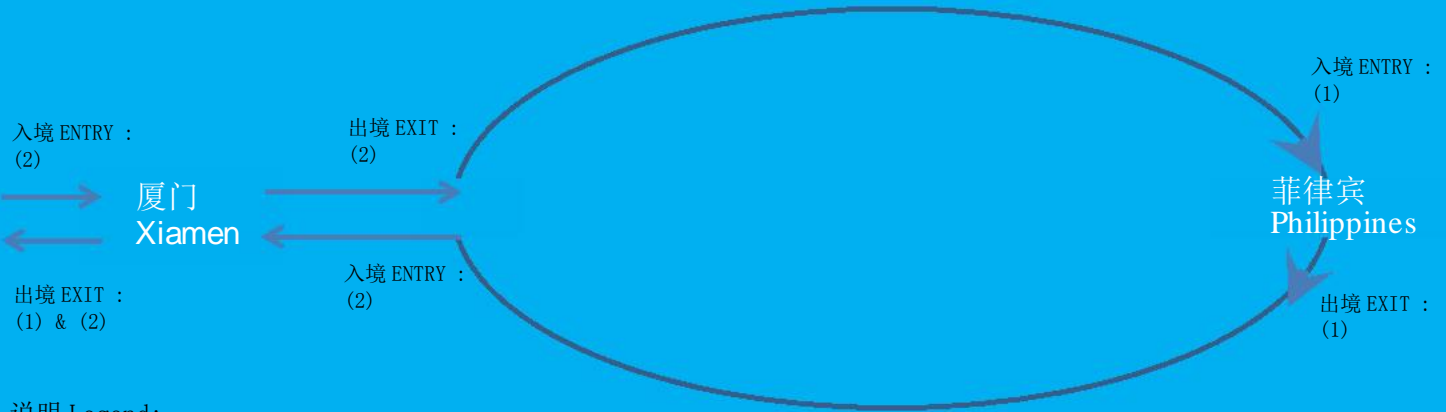

中国居民 PRC Residents

说明 Legend:

- (1) 有效中国护照 Valid PRC Ordinary Passport
- (2) 1次性有效菲律宾签证 Valid Single Entry Philippines Visa

香港永久性居民 H.K. Permanent Residents

说明 Legend:

- (1) 有效护照 (英国国民(海外)护照/ 香港特区护照) Valid Passport (BNO or HKSAR)
- (2) 有效港澳居民来往内地通行证<<回乡证>> Valid China Entry Permit

香港居民 (非永久性) H.K. Residents (Non-Permanent)

说明 Legend:

- (1) 有效香港特别行政区签证身份书 Valid HKSAR Document of Identity
- (2) 有效港澳居民来往内地通行证<<回乡证>> Valid China Entry Permit
- (3) 1次性有效菲律宾签证 Valid Single Entry Philippines Visa

旅游证件要求 TRAVEL DOCUMENT REQUIREMENT
 行程 Routing: 厦门 Xiamen > 菲律宾 Philippines > 厦门 Xiamen

澳门居民 Macau Resident

说明 Legend:

- (1) 有效澳门特区护照 Valid Macau SAR Passport
- (2) 有效港澳居民来往内地通行证 <<回乡证>> Valid China Entry Permit