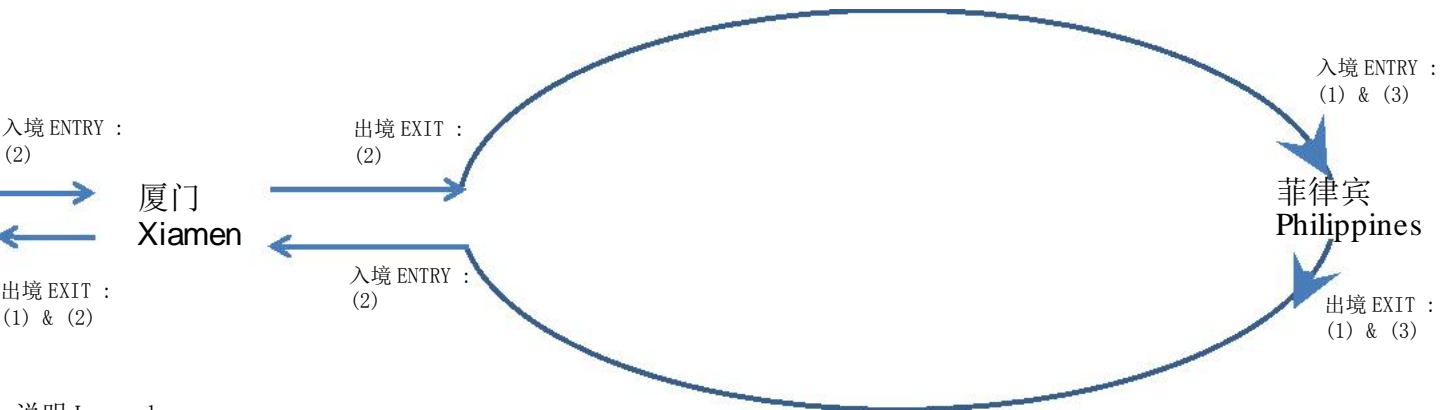

中国居民 PRC Residents

说明 Legend:

- (1) 有效中国护照 Valid PRC Ordinary Passport
- (2) 1次性有效菲律宾签证 Valid Single Entry Philippines Visa

香港永久性居民 H.K. Permanent Residents

说明 Legend:

- (1) 有效护照 (英国国民(海外)护照/ 香港特区护照) Valid Passport (BNO or HKSAR)
- (2) 有效港澳居民来往内地通行证<<回乡证>> Valid China Entry Permit

香港居民 (非永久性) H.K. Residents (Non-Permanent)

说明 Legend:

- (1) 有效香港特别行政区签证身份书 Valid HKSAR Document of Identity
- (2) 有效港澳居民来往内地通行证<<回乡证>> Valid China Entry Permit
- (3) 1次性有效菲律宾签证 Valid Single Entry Philippines Visa

旅游证件要求 TRAVEL DOCUMENT REQUIREMENT
 行程 Routing: 厦门 Xiamen > 菲律宾 Philippines > 厦门 Xiamen

澳门居民 Macau Resident

说明 Legend:

- (1) 有效澳门特区护照 Valid Macau SAR Passport
- (2) 有效港澳居民来往内地通行证 <<回乡证>> Valid China Entry Permit