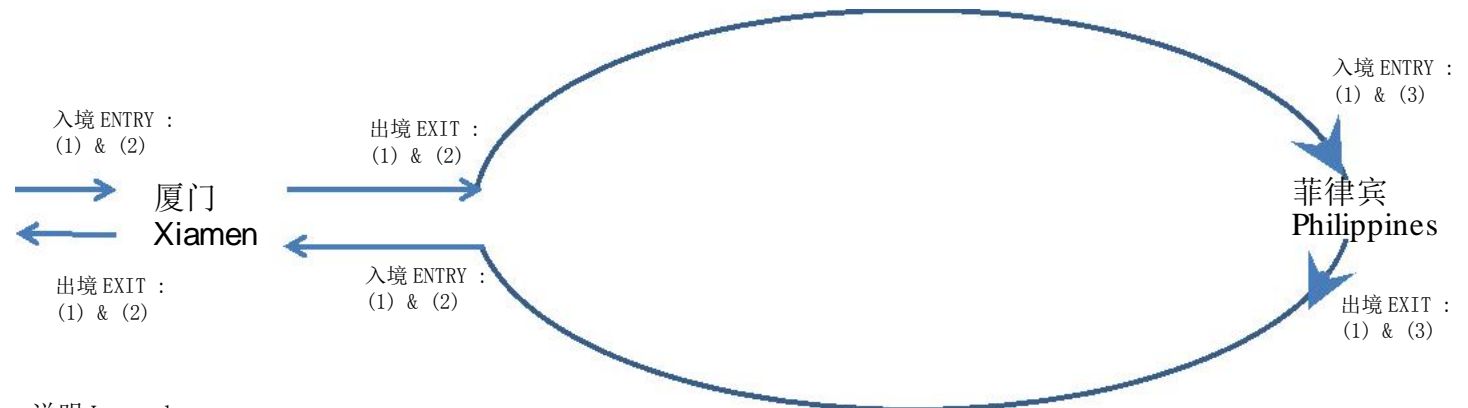

外国人 Foreigners

说明 Legend:

- (1) 有效国际护照 Valid International Passport
- (2) 2次性有效中国签证(如适用) (一次备作回程入境厦门时之用)
  Valid Double Entry China Visa (if applicable) with available visa for re-entry Xiamen use
- (3) 1次性有效菲律宾签证 (如适用) Valid Single Entry Philippines Visa (if applicable)