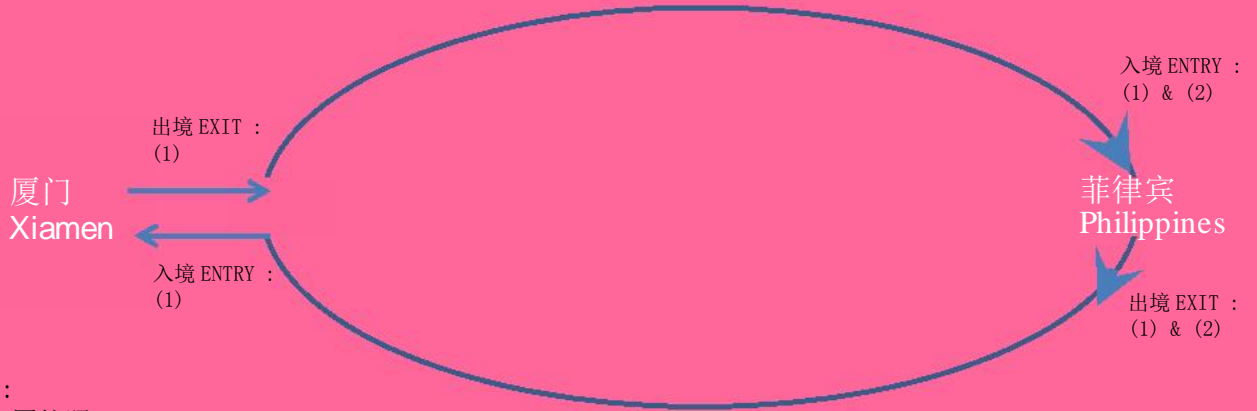

中国居民 PRC Residents

说明 Legend:

- (1) 有效中国护照 Valid PRC Ordinary Passport
- (2) 1次性有效菲律宾签证 Valid Single Entry Philippines Visa

香港永久性居民 H.K. Permanent Residents

说明 Legend:

- (1) 有效护照 (英国国民(海外)护照/ 香港特区护照) Valid Passport (BNO or HKSAR)
- (2) 有效港澳居民来往内地通行证<<回乡证>> Valid China Entry Permit

香港居民 (非永久性) H.K. Residents (Non-Permanent)

说明 Legend:

- (1) 有效香港特别行政区签证身份书 Valid HKSAR Document of Identity
- (2) 有效港澳居民来往内地通行证<<回乡证>> Valid China Entry Permit
- (3) 1次性有效菲律宾签证 Valid Single Entry Philippines Visa

旅游证件要求 TRAVEL DOCUMENT REQUIREMENT
 行程 Routing: 厦门 Xiamen > 菲律宾 Philippines > 厦门 Xiamen

澳门居民 Macau Resident

说明 Legend:

- (1) 有效澳门特区护照 Valid Macau SAR Passport
- (2) 有效港澳居民来往内地通行证 <<回乡证>> Valid China Entry Permit