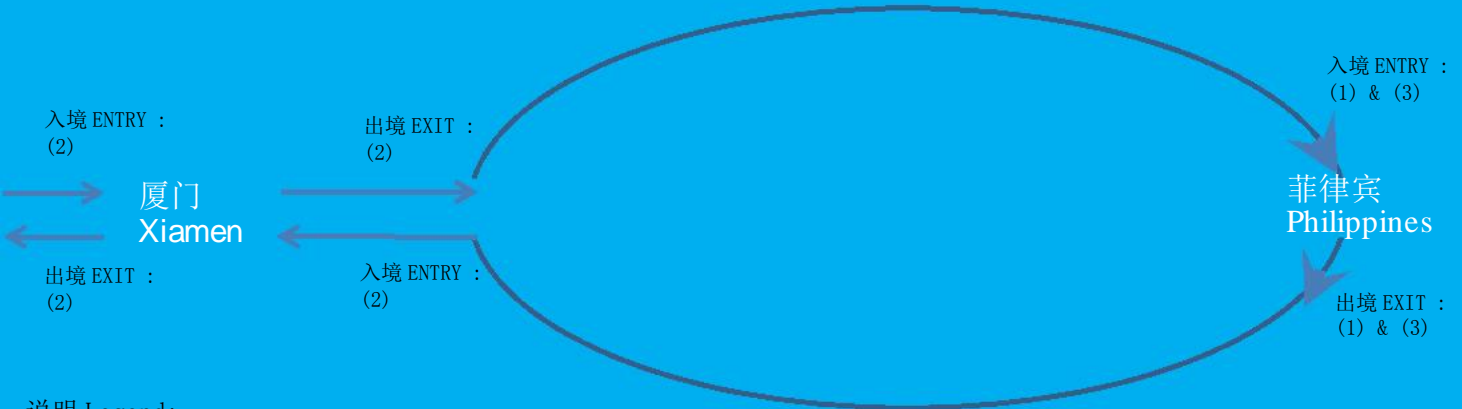

台湾居民 Taiwan Resident

说明 Legend:

- (1) 有效台湾护照 Valid Taiwan Passport
- (2) 有效台湾居民来往大陆通行证(台胞证) Valid Mainland Travel Permit for Taiwan resident ("Tai Bao Zheng")
- (3) 1次性有效菲律宾签证 Valid Single Entry Philippines Visa