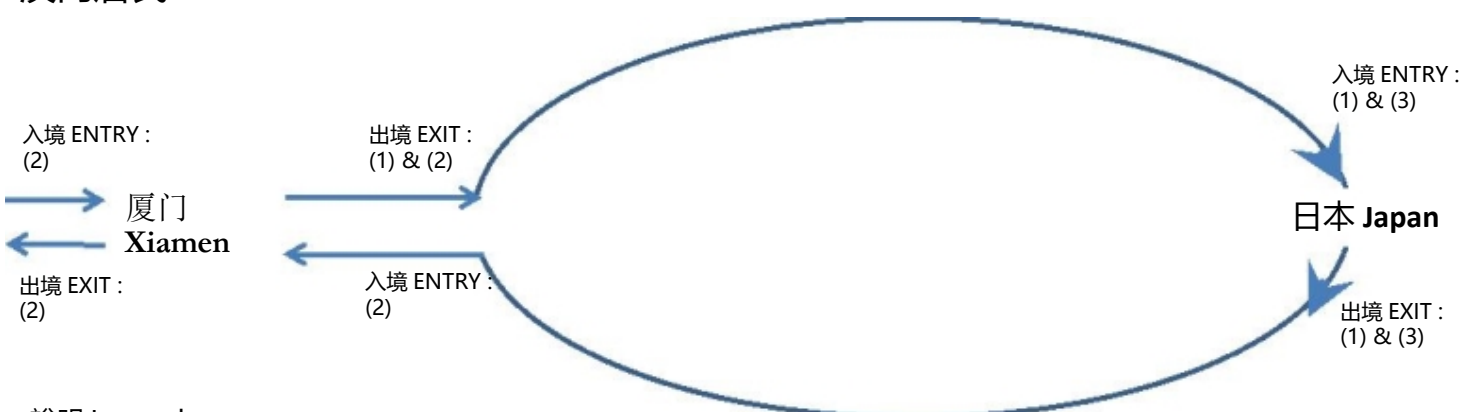

旅游证件要求 TRAVEL DOCUMENT REQUIREMENT  
 行程 Routing: 厦门 Xiamen > 日本 Japan > 厦门 Xiamen

中国居民 PRC Residents

说明 Legend:

- (1) 有效中国护照 Valid PRC Passport
- (2) 船舶观光上陆许可(只限过境) Provisional Landing Permit (applicable for Transit only)

香港居民 Hong Kong Residents

說明 Legend:

- (1) 有效护照 (英国国民(海外)护照/ 香港特区护照) Valid Passport (BNO or HKSAR)
- 或OR 有效香港特别行政区签证身份书 Valid HKSAR Document of Identity
- (2) 有效港澳居民来往内地通行证 <<回乡咭>> Valid China Entry Permit
- (3) 船舶观光上陆许可(只限过境) Provisional Landing Permit (applicable for Transit only)

澳门居民 Macau Residents

說明 Legend:

- (1) 有效澳门特区护照 Valid Macau SAR Passport
- 或OR 有效澳门特区旅行证 Valid Macau SAR Travel Permit
- (2) 有效港澳居民来往内地通行证 <<回乡咭>> Valid China Entry Permit
- (3) 船舶观光上陆许可(只限过境) Provisional Landing Permit (applicable for Transit only)