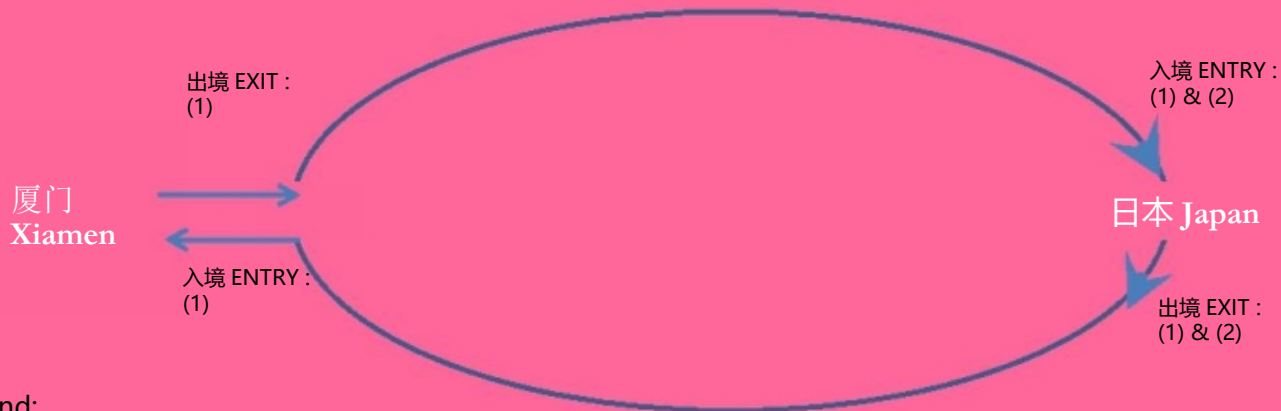

旅游证件要求 TRAVEL DOCUMENT REQUIREMENT  
 行程 Routing: 厦门 Xiamen > 日本 Japan > 厦门 Xiamen

中国居民 PRC Residents

说明 Legend:

- (1) 有效中国护照 Valid PRC Passport
- (2) 船舶观光上陆许可(只限过境) Provisional Landing Permit (applicable for Transit only)

香港居民 Hong Kong Residents

說明 Legend:

- (1) 有效护照 (英国国民(海外)护照/ 香港特区护照) Valid Passport (BNO or HKSAR)
- 或OR 有效香港特别行政区签证身份书 Valid HKSAR Document of Identity
- (2) 有效港澳居民来往内地通行证 <<回乡咭>> Valid China Entry Permit
- (3) 船舶观光上陆许可(只限过境) Provisional Landing Permit (applicable for Transit only)

澳门居民 Macau Residents

說明 Legend:

- (1) 有效澳门特区护照 Valid Macau SAR Passport
- 或OR 有效澳门特区旅行证 Valid Macau SAR Travel Permit
- (2) 有效港澳居民来往内地通行证 <<回乡咭>> Valid China Entry Permit
- (3) 船舶观光上陆许可(只限过境) Provisional Landing Permit (applicable for Transit only)

外国人 Foreigners

說明 Legend:

- (1) 有效国际护照 Valid International Passport
- (2) 2次性有效中国签证(如适用)(1次备作回程入境厦门之用)  
Valid Double Entry China Visa (if applicable) (Single visa for re-entry Xiamen use)
- (3) 船舶观光上陆许可(只限过境) Provisional Landing Permit (applicable for Transit only)