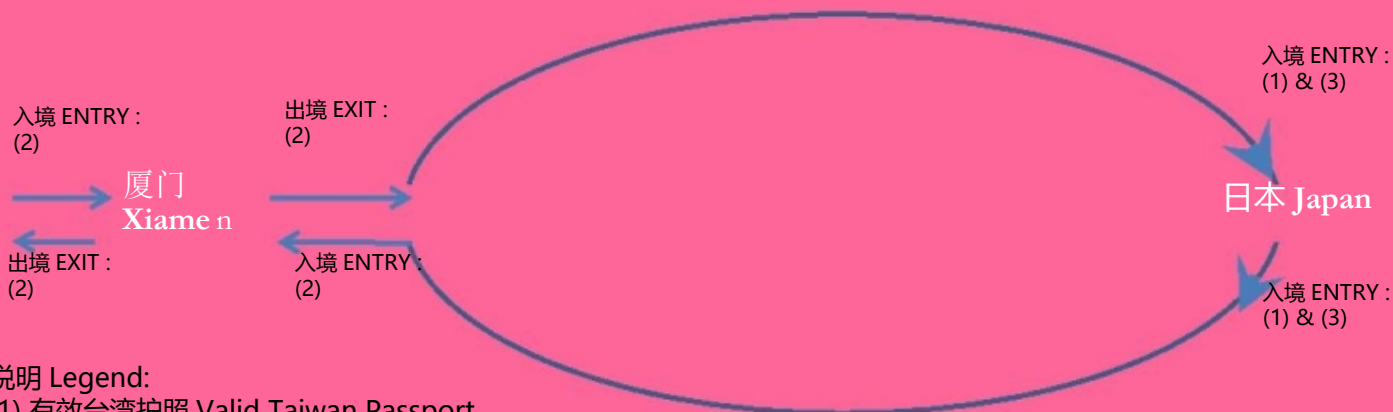

香港居民 Hong Kong Residents

說明 Legend:

- (1) 有效护照 (英国国民(海外)护照/ 香港特区护照) Valid Passport (BNO or HKSAR)
- 或OR 有效香港特别行政区签证身份书 Valid HKSAR Document of Identity
- (2) 有效港澳居民来往内地通行证 <<回乡咭>> Valid China Entry Permit
- (3) 船舶观光上陆许可(只限过境) Provisional Landing Permit (applicable for Transit only)

澳门居民 Macau Residents

說明 Legend:

- (1) 有效澳门特区护照 Valid Macau SAR Passport
- 或OR 有效澳门特区旅行证 Valid Macau SAR Travel Permit
- (2) 有效港澳居民来往内地通行证 <<回乡咭>> Valid China Entry Permit
- (3) 船舶观光上陆许可(只限过境) Provisional Landing Permit (applicable for Transit only)

旅游证件要求 TRAVEL DOCUMENT REQUIREMENT  
行程 Routing: 厦门 Xiamen > 日本 Japan > 厦门 Xiamen

台湾居民 Taiwan Residents

说明 Legend:

- (1) 有效台湾护照 Valid Taiwan Passport  
(有效台灣居民來往大陸通行證(台胞證)  
Valid Mainland Travel Permit for Taiwan resident ("Tai Bao Zheng")
- (3) 船舶观光上陆许可(只限过境) Provisional Landing Permit (applicable for Transit only)